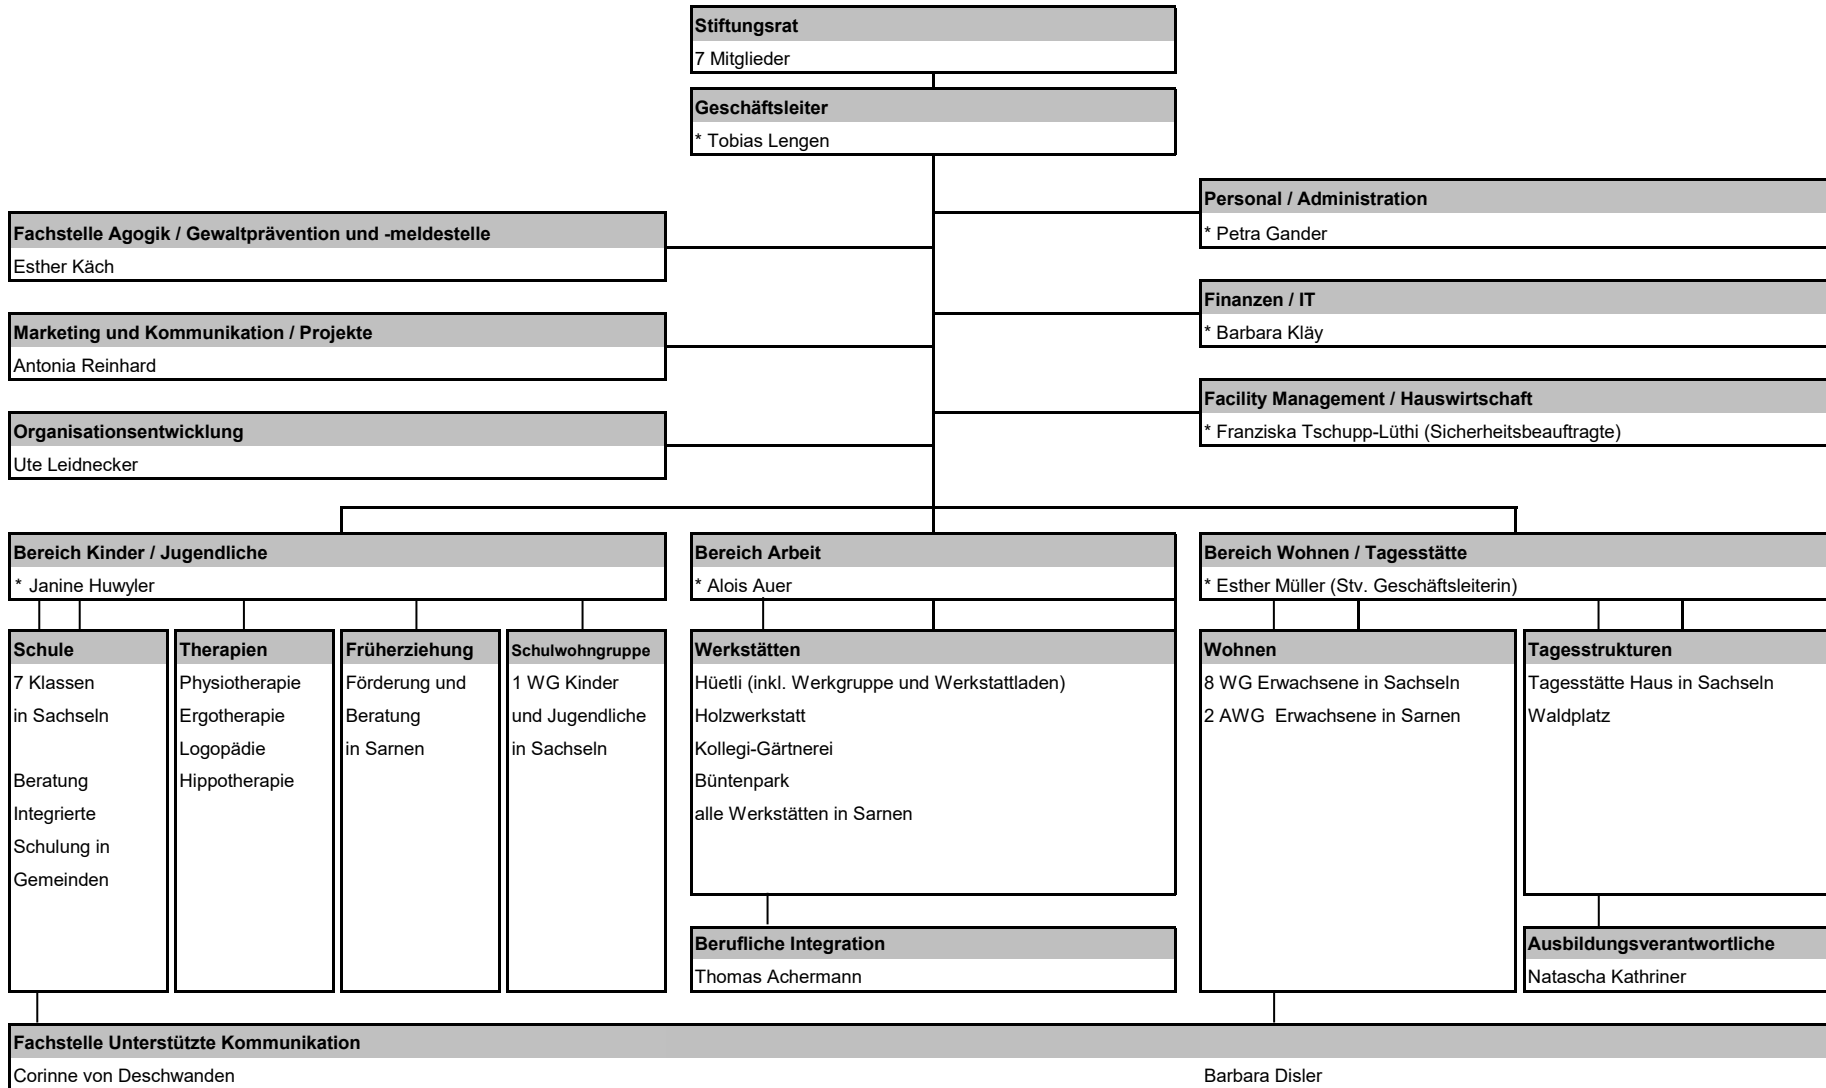

# ORGANIGRAMM STIFTUNG RÜTIMATTLI

\* = Mitglied der Geschäftsleitung